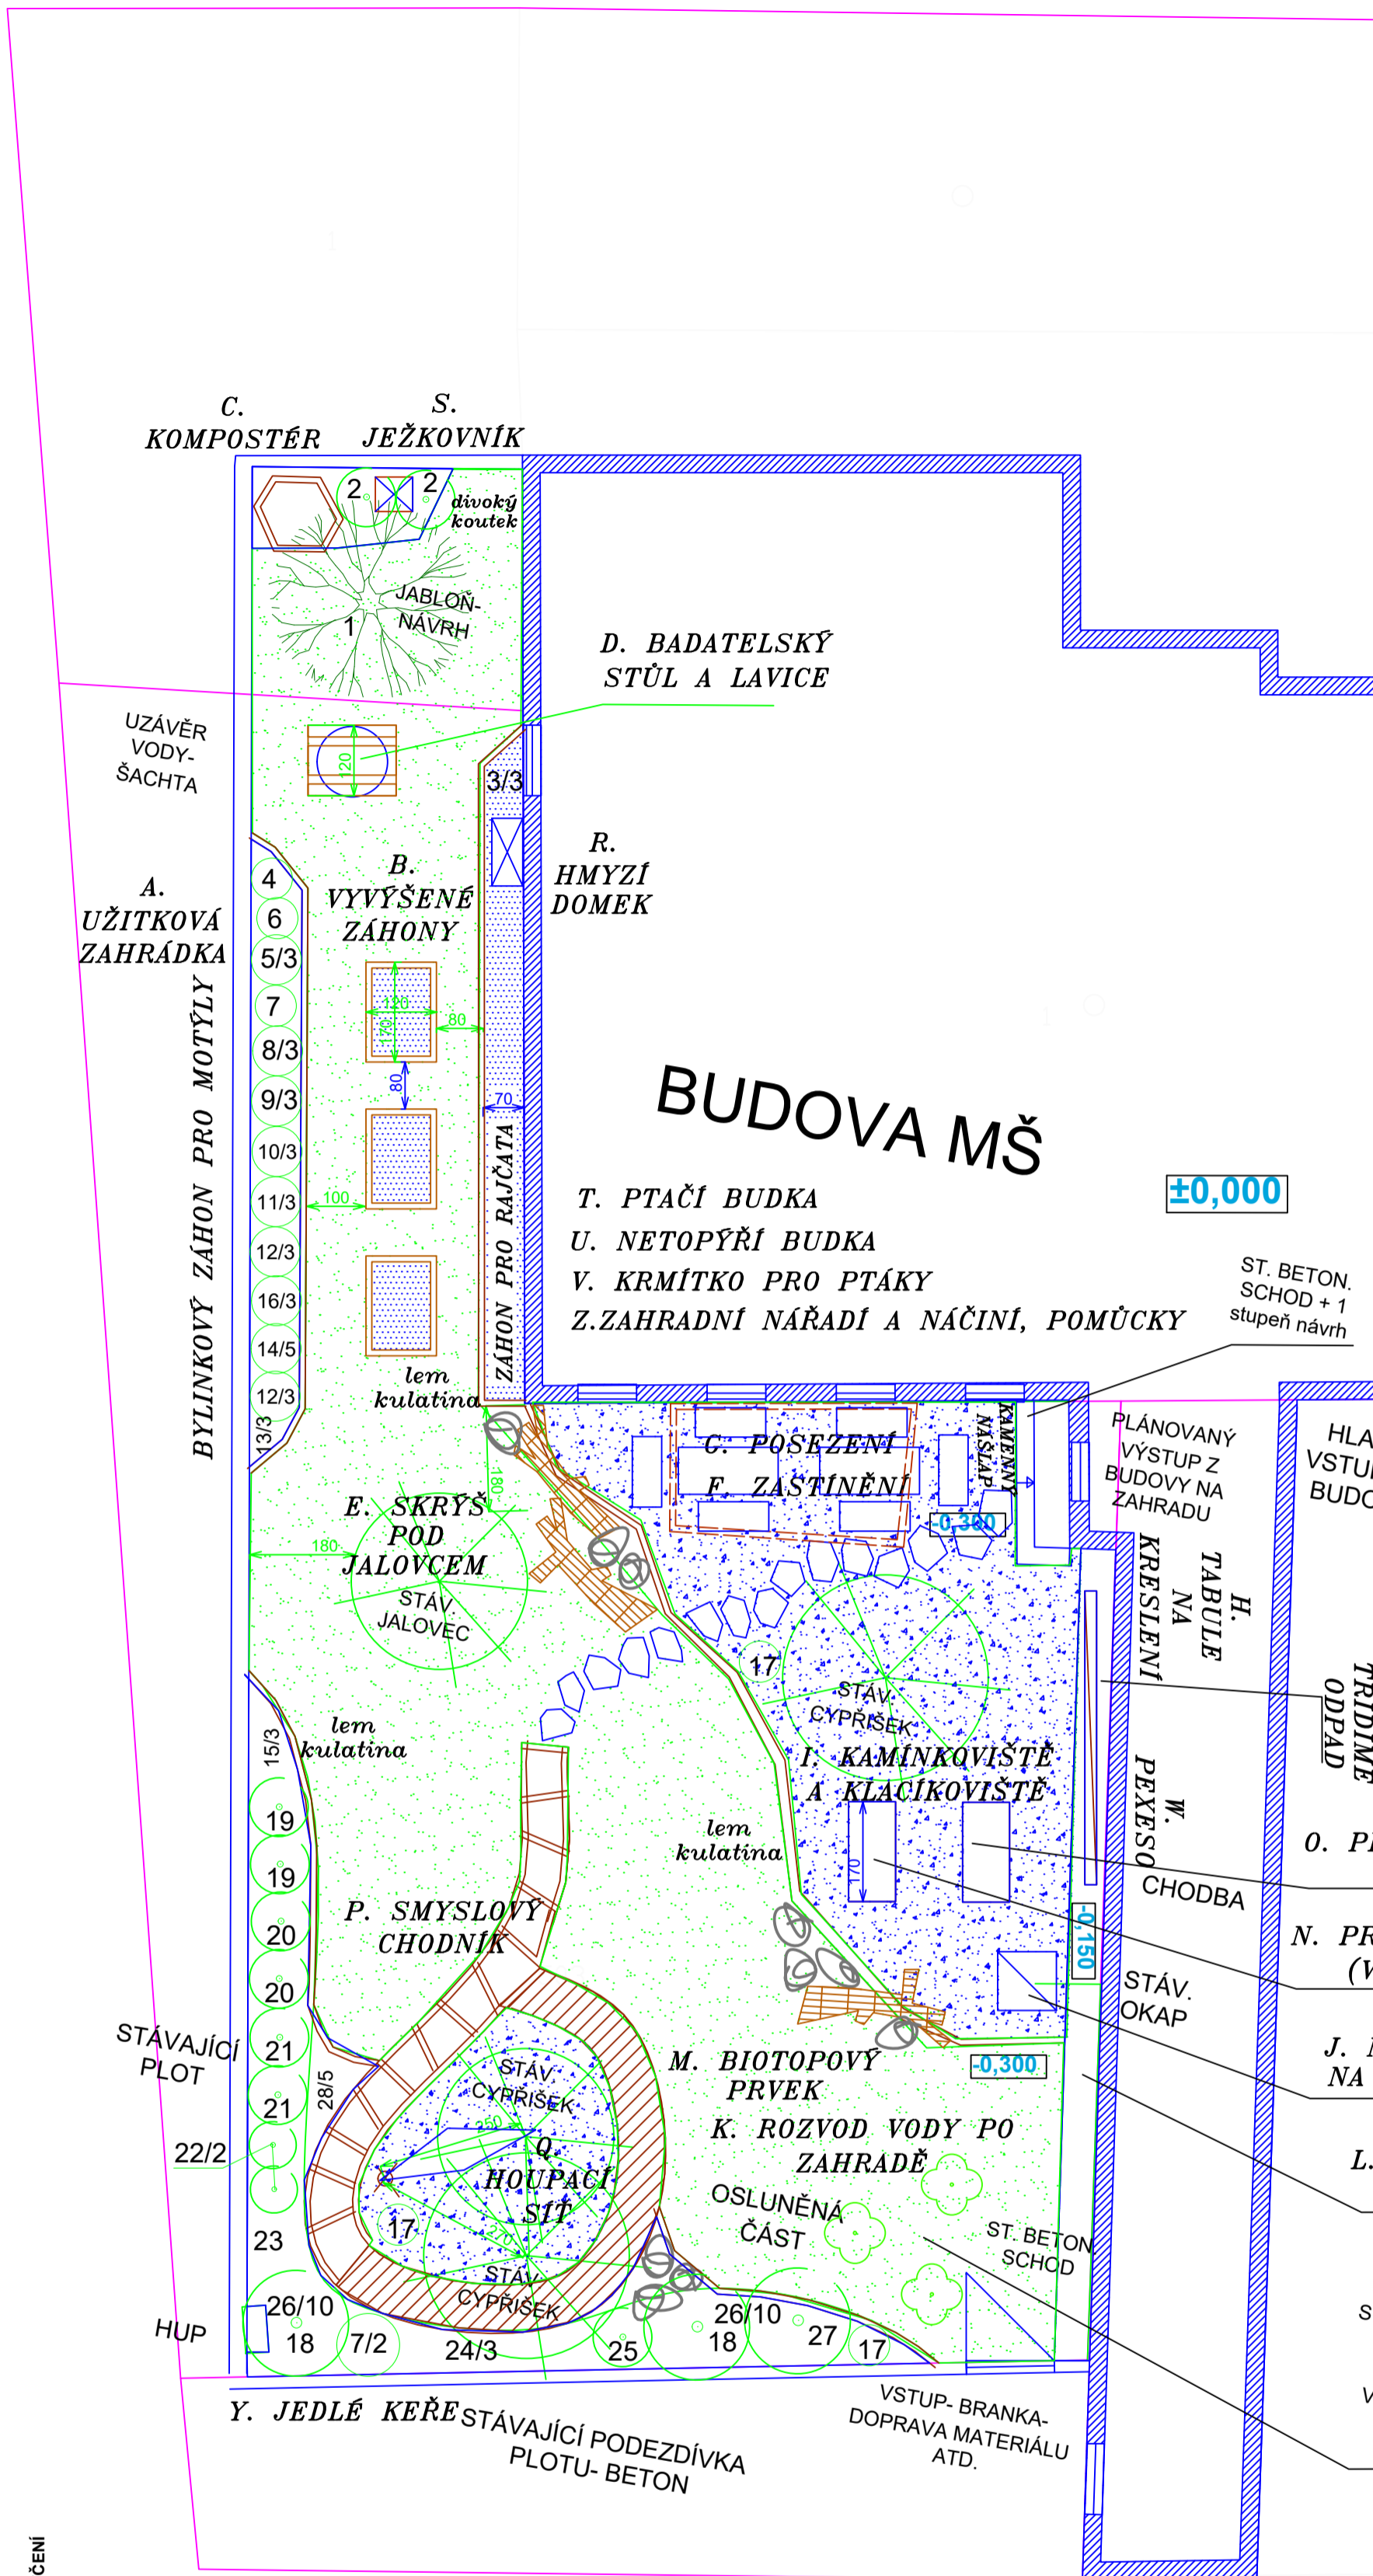

LEGENDA:

-  6 LISTNATÉ STROMY- SOLITÉRNÍ DŘEVINY - ZAMULČOVANÉ (POŘ.Č.)
-  7/3 LISTNATÉ KEŘE- SKUPINOVÉ VÝSADBY - (POŘ.Č./POČET KS)
-  9/5 TRVALKY, TRAVINY- SKUPINOVÉ VÝSADBY - (POŘ.Č./POČET KS)
-  JEHLIČNATÉ DŘEVINY- STÁVAJÍCÍ - K PONECHÁNÍ
-  STÁVAJÍCÍ DŘEVINY- ODSTRANIT LISTOVÍ - K PONECHÁNÍ VĚTVE A KMEN
-  PLOCHY TRÁVNÍKU (ZÁTĚŽOVÁ TRÁVNÍ SMĚS) - INTENZIVNÍ ÚDRŽBA
-  5/5 ZÁHON MULČOVANÝ MULČOVACÍ KÚROU - NÁVRH
-  ZÁHON BEZ MULČE- ČERNÝ ÚHOR - NÁVRH
-  DŘEVĚNÝ CHODNÍČEK - MODŘÍN
-  KAMENIVO RŮZNÁ FRAKCE - POCHOZÍ PLOCHY
-  LEM PLOCH - KULATINA DŘEVO HORIZONTÁLNĚ
-  NEODKORNĚNÝ KMEN - SEDÁTKO, PROSTOROVÝ PRVEK
-  ŠLAPÁKY - KÁMEN
-  VYVÝŠENÉ ZÁHONY- UŽITKOVÉ - BYLINKY, ZELENINA, DŘEVO- SIBIŘSKÝ MODŘÍN?
-  HRANICE PARCEL DLE KATASTRÁLNÍ MAPY
-  -0,370 ÚROVEŇ NÁŠLAPNÉ VRSTVY (POLAHY, TRÁVNÍKU...) - NÁVRH (UPRAVENÝ TERÉN)
-  SOLITÉRNÍ KAMENY- BLUDNÉ BALVANY - SEDÁTKA, MÍSTNÍ KÁMEN