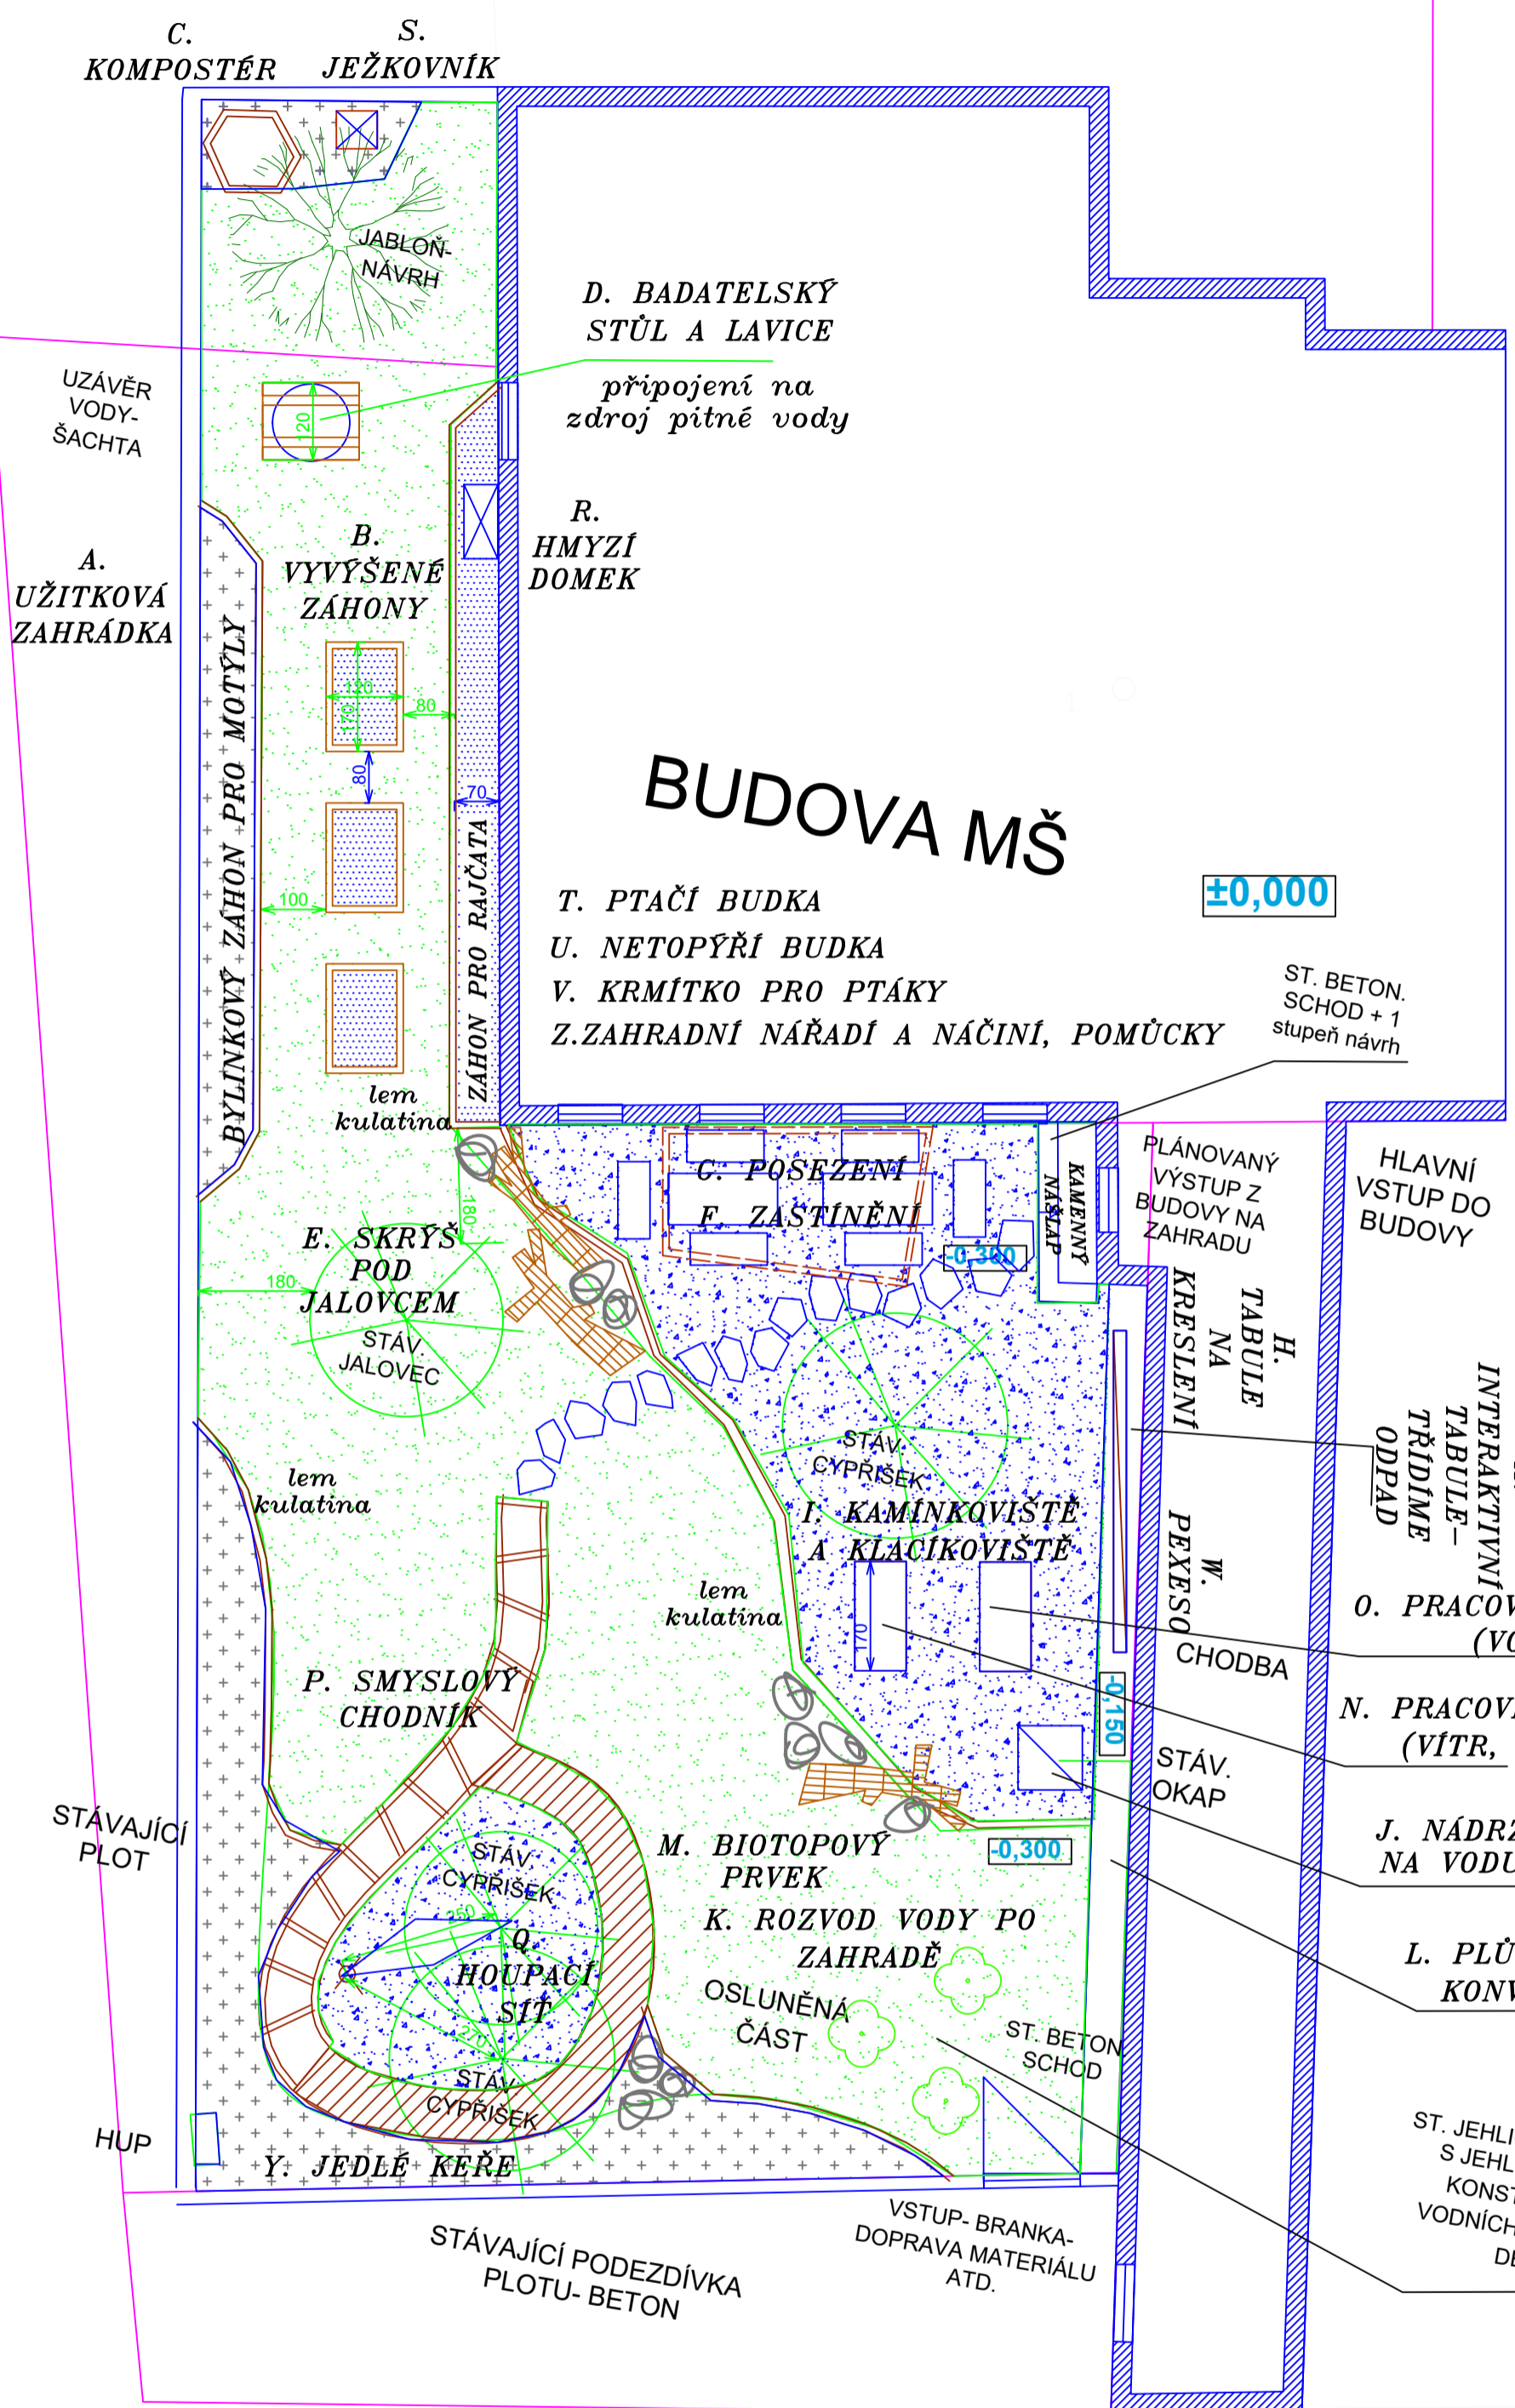

LEGENDA:

-  6 LISTNATÉ STROMY- SOLITÉRNÍ DŘEVINY - ZAMULČOVANÉ (POŘ.Č.)
-  7/3 LISTNATÉ KEŘE- SKUPINOVÉ VÝSADBY - (POŘ.Č./POČET KS)
-  9/5 TRVALKY, TRAVINY- SKUPINOVÉ VÝSADBY - (POŘ.Č./POČET KS)
-  JEHLIČNATÉ DŘEVINY- STÁVAJÍCÍ - K PONECHÁNÍ
-  STÁVAJÍCÍ DŘEVINY- ODSTRANIT LISTOVÍ - K PONECHÁNÍ VĚTVE A KMEN
-  PLOCHY TRÁVNÍKU (ZÁTĚŽOVÁ TRÁVNÍ SMĚS) - INTENZIVNÍ ÚDRŽBA
-  ZÁHON MULČOVANÝ MULČOVACÍ KÚROU - NÁVRH
-  ZÁHON BEZ MULČE- ČERNÝ ÚHOR - NÁVRH
-  DŘEVĚNÝ CHODNÍČEK - MODŘÍN
-  KAMENIVO RŮZNÁ FRAKCE - POCHOZÍ PLOCHY
-  LEM PLOCH - KULATINA DŘEVO HORIZONTÁLNĚ
-  NEODKORNĚNÝ KMEN - SEDÁTKO, PROSTOROVÝ PRVEK
-  ŠLAPÁKY - KÁMEN
-  VYVÝŠENÉ ZÁHONY- UŽITKOVÉ - BYLINKY, ZELENINA, DŘEVO- SIBIŘSKÝ MODŘÍN?
-  HRANICE PARCEL DLE KATASTRÁLNÍ MAPY
-  -0,370 ÚROVEŇ NÁŠLAPNÉ VRSTVY (PODLAHY, TRÁVNÍKU...) - NÁVRH (UPRAVENÝ TERÉN)
-  SOLITÉRNÍ KAMENY- BLUDNÉ BALVANY - SEDÁTKA, MÍSTNÍ KÁMEN

ZÁKRES SÍTÍ JE POUŽITO ORIENTAČNĚ A NESI OUIŽI JAKO VYTYČOVACÍ VÝKRES PŘED ZAŘAZENÍM STAVEBNÍCH PRACÍ V BLÍZKOSTI SÍTÍ JE NUTNO ZAJISTIT JEJICH VYTÝČENÍ

Ing. Renata Břeňová
 Dolní Újezd 118
 559 61 Dolní Újezd
 Tel.: 603 267 124
 IČO: 65688015 DIČ: CZ6757711542